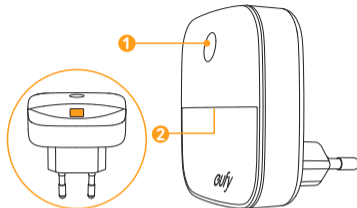

Auf einen Blick

- 1 Lichtsensor 2 LED-Licht

Verwenden Ihres Lumi

- 1 Suchen Sie einen dunklen Bereich.
- 2 Stecken Sie Lumi in eine Steckdose.

Wenn Sie das Lumi an eine Steckdose anschließen, dürfen Sie es nicht verkehrt herum einstecken. Vermeiden Sie bitte auch Bereiche, in denen es zu direktem Kontakt mit Infrarotstrahlen kommen könnte.