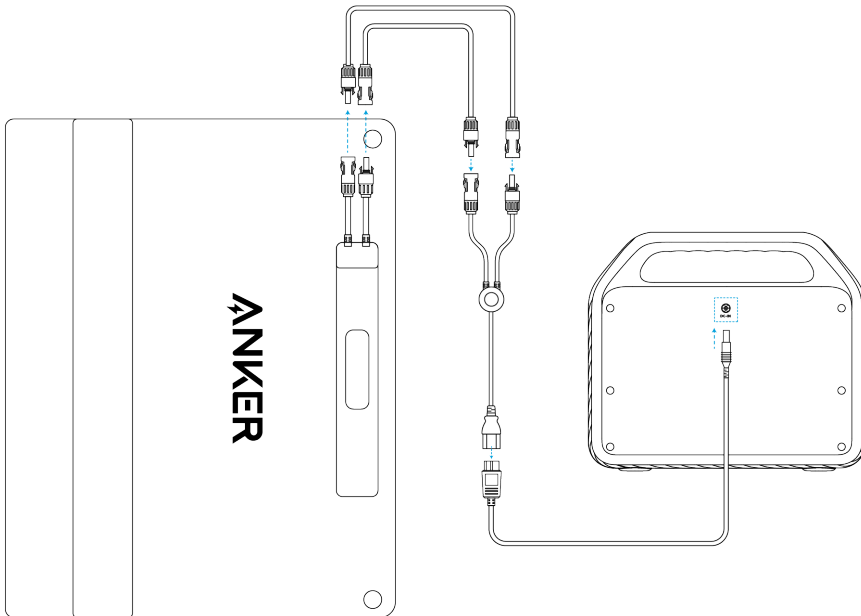

Примітки:

- Anker SOLIX PS100 Portable Solar Panel не може накопичувати електроенергію. Для цього вам знадобиться портативна зарядна станція.
- Ефективність заряджання залежить від інтенсивності сонячного світла.
- Тримайте портативну електростанцію подалі від прямих сонячних променів. Надмірне тепло може спричинити пошкодження.
- 100 Вт відноситься до потужності сонячної панелі, яка не дорівнює фактичній потужності вихідних портів. Коли сонячна енергія перетворюється на електричну, будуть деякі втрати потужності, тому фактична потужність вихідних портів буде меншою за потужність сонячної панелі.

Технічні характеристики

Пікова потужність	100 Вт
Номінальна напруга	24,5 В
Номінальний струм	4,1 А
Розмір (у складеному вигляді)	21,9 × 23,9 × 1,9 дюймів / 557 × 608 × 47 мм
Розмір (розгорнутий)	44,1 × 23,9 × 1,1 дюймів / 1120 × 608 × 30 мм
Вага нетто	4,74 кг / 10,45 фунта