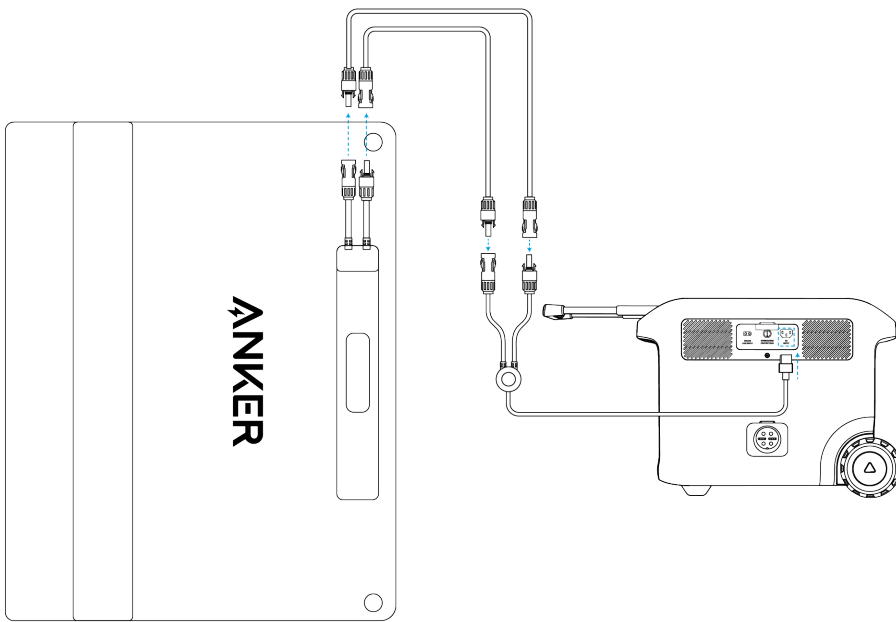

Подовжувач (3 м)
(x2)

Важлива інформація

Використання вашого продукту

1. Розкладіть Anker SOLIX PS100 Portable Solar Panel та її підставку. Для оптимального заряджання панель має бути розташована під прямими сонячними променями та мати не більше 4 кутів нахилу.

2. Заряджайте портативну електростанцію за допомогою кабелю від XT-60 до DC7909 або кабелю від сонячних панелей до XT-60, які входять до комплекту. Ви можете використовувати 3-метрові подовжувальні кабелі, щоб збільшити довжину кабелю.

1 Якщо станцію оснащено вхідним роз'ємом XT60, її можна заряджати за допомогою кабелю від сонячних панелей до XT-60, які входять до комплекту.

- 2 Якщо станцію оснащено вхідним роз'ємом DC7909, її можна заряджати за допомогою кабелю від сонячних панелей до XT-60 і кабелю від XT-60 до DC7909, які входять до комплекту.

Технічні характеристики

Пікова потужність	100 Вт
Номінальна напруга	24,5 В
Номінальний струм	4,1 А
Розмір (у складеному вигляді)	21,9 × 23,9 × 1,9 дюймів / 557 × 608 × 47 мм
Розмір (розгорнутий)	44,1 × 23,9 × 1,1 дюймів / 1120 × 608 × 30 мм
Вага нетто	4,74 кг / 10,45 фунта