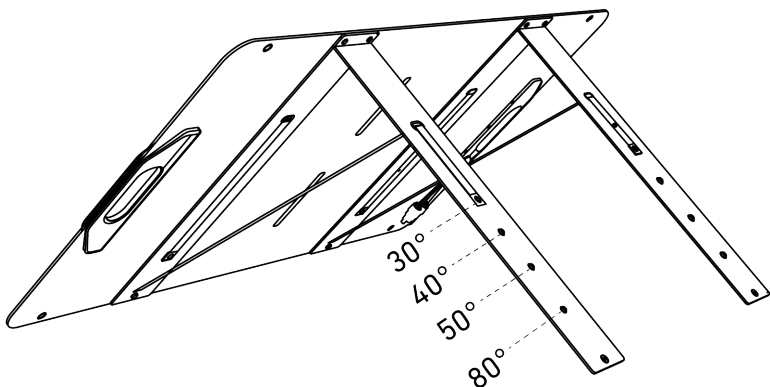

[Що в коробці](#)

[Використання вашого продукту](#)

[Технічні характеристики](#)

Що в коробці

Anker SOLIX PS100 Portable Solar Panel

Кабель для заряджання від XT-60 до DC7909

Кабель для заряджання від сонячних панелей до XT-60

Подовжувач (3 м)
(x2)

Важлива інформація

Використання вашого продукту

1. Розкладіть Anker SOLIX PS100 Portable Solar Panel та її підставку. Для оптимального заряджання панель має бути розташована під прямими сонячними променями та мати не більше 4 кутів нахилу.

Технічні характеристики

Пікова потужність	100 Вт
Номінальна напруга	24,5 В
Номінальний струм	4,1 А
Розмір (у складеному вигляді)	21,9 × 23,9 × 1,9 дюймів / 557 × 608 × 47 мм
Розмір (розгорнутий)	44,1 × 23,9 × 1,1 дюймів / 1120 × 608 × 30 мм
Вага нетто	4,74 кг / 10,45 фунта